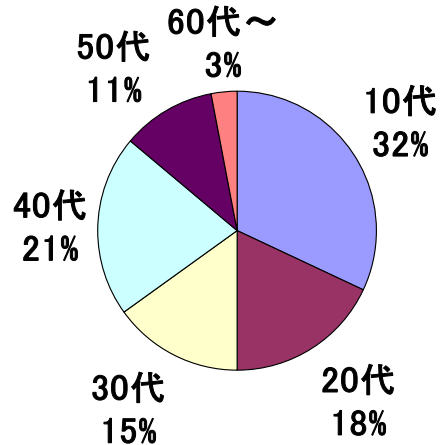

### 1. FMケータイ利用者のうち、TOKYO FMの聴取者数が圧倒的多数

KDDIの調査データによると、楽曲検索機能の月間利用回数約250万回のうち(全国53のFM局データを集計)、約10%がTOKYO FMの番組聴取中に取得されており、FMケータイによるラジオ聴取者数のうち、TOKYO FMの聴取者数が圧倒的に多いことが推測されます。

その他、TOKYO FMの楽曲検索機能利用属性の詳細については、別紙データをご覧ください。

※全てのデータはKDDI調査結果によるもの。

《楽曲検索機能利用属性》 ※8月1ヶ月間のデータより

1) TOKYO FM聴取時の楽曲検索機能利用者属性

- ◆利用者の38%が20代以下の若年層。
- ◆ただし、親名義・子供利用の場合もあり、実際の利用はもう少し若年層の比率が高まると想定。

2) 「SCHOOL OF LOCK!」(以下、SOL!)聴取時の楽曲検索機能利用者属性

※「SOL!」とは、毎週月曜~金曜 22:00~、TOKYO FMをはじめとするJFN系列全国38のFM局で放送中の10代向け番組。携帯電話やwebサイトと連動した各種企画を実施し、人気を得ている。

TOKYO FMの「SOL!」聴取者  
楽曲検索機能利用者属性

JFN38局の「SOL!」聴取者  
楽曲検索機能利用者属性

- ◆利用者の約50%が10代~20代の若年層。(TOKYO FM単体では54%)
- ◆TOKYO FMの全体属性と比較すると、10代の利用者比率の違いが顕著。(全体18%、SOL! 34%)
- ◆ただし、親名義・子供利用の場合もあり、実際の利用はもう少し若年層の比率が高まると想定。