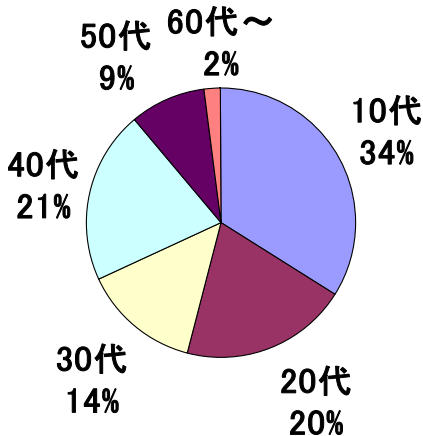

### 1. FMケータイ利用者のうち、TOKYO FMの聴取者数が圧倒的多数

KDDIの調査データによると、楽曲検索機能の月間利用回数約250万回のうち(全国53のFM局データを集計)、約10%がTOKYO FMの番組聴取中に取得されており、FMケータイによるラジオ聴取者数のうち、TOKYO FMの聴取者数が圧倒的に多いことが推測されます。

その他、TOKYO FMの楽曲検索機能利用属性の詳細については、別紙データをご覧ください。

※全てのデータはKDDI調査結果によるもの。

《楽曲検索機能利用属性》 ※8月1ヶ月間のデータより

1) TOKYO FM聴取時の楽曲検索機能利用者属性

- ◆利用者の38%が20代以下の若年層。
- ◆ただし、親名義・子供利用の場合もあり、実際の利用はもう少し若年層の比率が高まると想定。

2) 「SCHOOL OF LOCK!」(以下、SOL!)聴取時の楽曲検索機能利用者属性

※「SOL!」とは、毎週月曜~金曜 22:00~、TOKYO FMをはじめとするJFN系列全国38のFM局で放送中の10代向け番組。携帯電話やwebサイトと連動した各種企画を実施し、人気を得ている。

TOKYO FMの「SOL!」聴取者  
楽曲検索機能利用者属性

JFN38局の「SOL!」聴取者  
楽曲検索機能利用者属性

- ◆利用者の約50%が10代~20代の若年層。(TOKYO FM単体では54%)
- ◆TOKYO FMの全体属性と比較すると、10代の利用者比率の違いが顕著。(全体18%、SOL! 34%)
- ◆ただし、親名義・子供利用の場合もあり、実際の利用はもう少し若年層の比率が高まると想定。