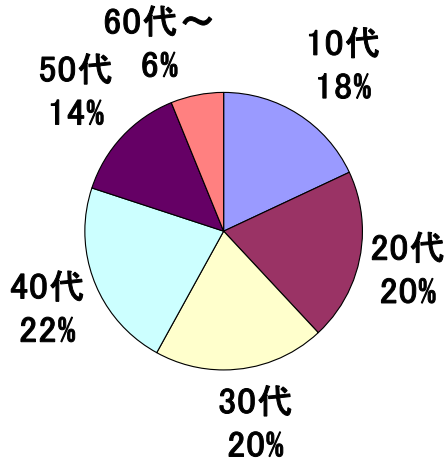

### 1. FMケータイ利用者のうち、TOKYO FMの聴取者数が圧倒的多数

KDDIの調査データによると、楽曲検索機能の月間利用回数約250万回のうち(全国53のFM局データを集計)、約10%がTOKYO FMの番組聴取中に取得されており、FMケータイによるラジオ聴取者数のうち、TOKYO FMの聴取者数が圧倒的に多いことが推測されます。

### 2. 若年層にFMケータイの利用が浸透

特に、10代を中心とした若者向けの番組「SCHOOL OF LOCK!」(毎週月曜～金曜 22:00～放送)放送中の楽曲検索機能の利用回数が非常に高く、TOKYO FMの全番組の中で1位となっています。このことより、FMケータイの利用が若年層に浸透していることが証明されています。

### 3. 災害時や関心の高いニュース発生時にFMケータイ利用率が上昇

8/14(月)の朝、東京で大停電が発生した際、8時台にTOKYO FMの楽曲検索機能の利用回数が平常時の約4倍に上昇。また、8/21(月)高校野球決勝再試合時の12時台～14時台のアクセス数が通常の2倍近くに上昇したことから、FMケータイの利用が急増したことがわかりました。このデータにより、災害状況確認や、スポーツ速報などの関心の高いニュース速報取得のために、FMケータイの利用率が上昇することが立証されています。

その他、TOKYO FMの楽曲検索機能利用属性の詳細については、別紙データをご覧ください。

※全てのデータはKDDI調査結果によるもの。

《楽曲検索機能利用属性》 ※8月1ヶ月間のデータより

1) TOKYO FM聴取時の楽曲検索機能利用者属性

- ◆利用者の38%が20代以下の若年層。
- ◆ただし、親名義・子供利用の場合もあり、実際の利用はもう少し若年層の比率が高まると想定。

2) 「SCHOOL OF LOCK!」(以下、SOL!)聴取時の楽曲検索機能利用者属性