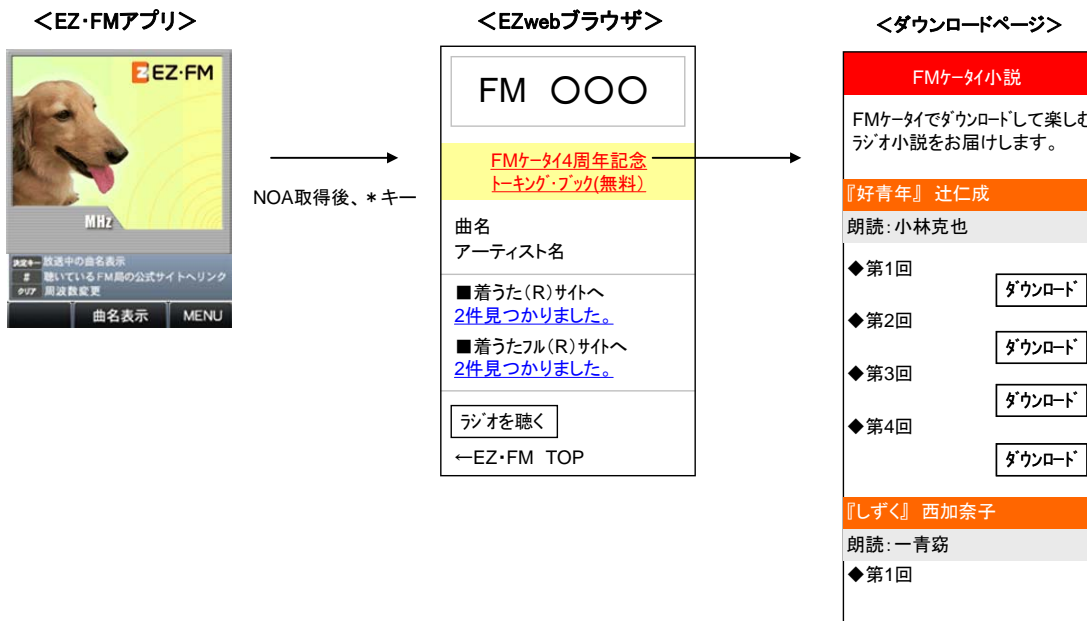

※全て7話完結で、月曜日～金曜日に配信。(月・金曜日のみ2話分配信。)

※1話約5分～7分、1タイトル7話合計約35分～50分。

※ダウンロードしたファイルは3回まで再生可能。

FMケータイを通じFM放送を楽しむことは勿論、FMチューナーアプリから各FM局にチューニングし、“トーキング・ブック”をダウンロードしていただくなど、FM放送+αのサービスを好きな場所で好きな時間にお楽しみいただけます。

全国FM連合全53社とKDDI株式会社、株式会社ディーツーコミュニケーションズでは、FMケータイの更なる普及拡大を目指し、来年も継続してコラボレーション・プロモーションを展開していく予定です。

参考資料①

【ダウンロード方法】

<auユーザー>

- 1 FMチューナー内蔵携帯電話（FMケータイ）でEZ・FMアプリを起動
- 2 お好きな放送局にチューニング
- 3 「曲目表示」ボタンをクリックして今オンエアされている楽曲を表示
- 4 着うた検索結果画面を表示（電話機の*ボタンをプッシュ）
- 5 表示されたページからダウンロードページにアクセス

<NTTドコモユーザー>

- 1 FMチューナー内蔵携帯電話（FMケータイ）でFM RADIO Music Searchを起動
- 2 お知らせテロップをクリック（※ローテーションで画面上バナーにも表示）
- 3 ダウンロードページにアクセス