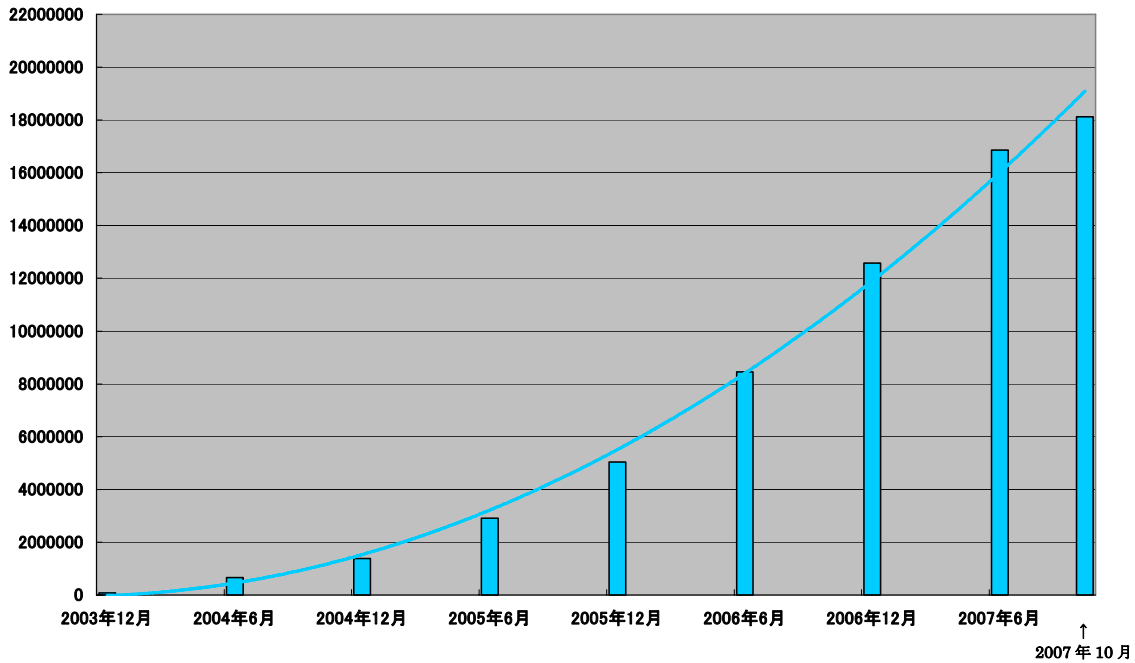

【FM 携帯電話の実態データ】

au FMケータイ市場導入台数

【対応機種】

au

INFOBAR 2, W54T, W53T, W52T, W52SH, W52SA, ウォークマン(R) ケータイ W52S, W52P, MEDIA SKIN, W52H, W51T, AQUOS ケータイ W51SH, W51SA, W51S, W51P, W51K, W51H, W51CA, W47T, DRAPE, W45T, W44T, W44S, W44KII, W44K II カメラなしモデル, W44K, W43T, W43SA, W43S, W43K, W43HII, W43H, W43CA, neon, W42SA, ウォークマン(R) ケータイ W42S, W42K, W42H, MUSIC-HDD W41T, W41SH, W41SA, W41S, W41K, W41H, W41CA, W33SAII, W33SA, W32T, W32SA, W32S, 簡単ケータイ W32K, W32H, W31T, W31SAII, W31SA, W31S, W31KII, W31K, PENCK, W31CA, W22SA, W22H, W21T, W21SA, W21S, W21K, W21CAII, W21CA

NTT ドコモ

D903i, D904i, D905i