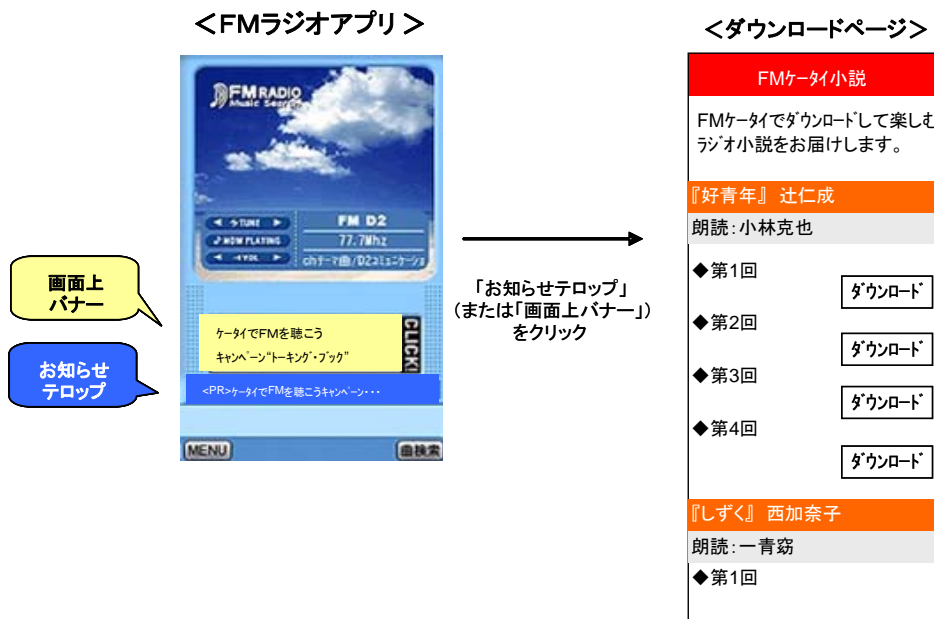

参考資料①

【ダウンロード方法】

<auユーザー>

- 1 FMチューナー内蔵携帯電話（FMケータイ）でEZ・FMアプリを起動
- 2 お好きな放送局にチューニング
- 3 「曲目表示」ボタンをクリックして今オンエアされている楽曲を表示
- 4 着うた検索結果画面を表示（電話機の*ボタンをプッシュ）
- 5 表示されたページからダウンロードページにアクセス

<NTTドコモユーザー>

- 1 FMチューナー内蔵携帯電話（FMケータイ）でFM RADIO Music Searchを起動
- 2 お知らせテロップをクリック（※ローテーションで画面上バナーにも表示）
- 3 ダウンロードページにアクセス