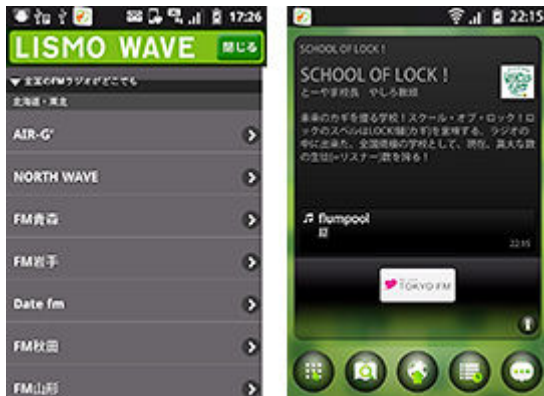

「MEET THE MUSIC LIVE」開催実績

- 第1回 「全国民放 FM53 局 &KDDI present 桑田佳祐アコースティックライブ in 石垣島」
＜2008 年/ 桑田佳祐/ 沖縄・石垣島＞
- 第2回 「全国民放 FM53 局 &KDDI present MEET THE MUSIC LIVE with コブクロ・ファンフェスタ 2009」
＜2009 年/ コブクロ/ 和歌山ビッグホエール＞
- 第3回 「全国民放 FM53 局 &KDDI present MEET THE MUSIC LIVE with レミオロメン」
＜2010 年/ レミオロメン/ ビルボードライブ東京＞
- 第4回 「全国民放 FM&KDDI present MEET THE MUSIC LIVE with Superfly」
＜2011 年/ Superfly/ 沖縄・ナムラホール＞
※東日本大震災の影響により、開催中止。

全国民放FM52局

AIR-G' / FM ノースウェーブ / FM 青森 / FM 岩手 / Date fm / FM 秋田 / FM 山形 / ふくしま FM / bayfm78 / NACK5 / TOKYO FM / J-WAVE / InterFM / FM ヨコハマ / FM-FUJI / FM ぐんま / RADIO BERRY / FM-NIIGATA / FM PORT / FM 長野 / K-MIX / FM とやま / FM 石川 / FM 福井 / FM AICHI / ZIP-FM / Radio 80 / FM 三重 / FM 滋賀 / α-STATION / FM OSAKA / FM802 / FM COGOLO / Kiss FM KOBE / FM 山陰 / FM 岡山 / 広島 FM / FM 山口 / FM 香川 / FM 愛媛 / FM 徳島 / FM 高知 / FM FUKUOKA / cross fm / LOVE FM / FM 佐賀 / FM 長崎 / FMK エフエム熊本 / FM 大分 / FM 宮崎 / FM 鹿児島 / FM 沖縄

<ご参考>

「LISMO WAVE」サービス内容について

全国の FM ラジオや音楽映像チャンネルを楽しめる

放送エリアに関係なく、全国民放 52 局の FM 放送をお聞きいただけます。Wi-Fi 通信なら、音楽映像チャンネルをお楽しみいただけます。

1. 全国のFM放送が楽しめる♪

全国民放 52 局のラジオを、放送エリアに制限されることなく、全国どこでも楽しめます。

番組を予約して、聞き逃し防止! 気になった楽曲は、楽曲情報を見たり、そのまま楽曲を購入する事も可能! また、通信が不安定な場所でも連続して聞くことができます。

チャンネル一覧

番組表

Share

「チャンネル一覧」から好きなチャンネルを選ぶだけで楽しめる! 番組表で気になる番組の予約もできる! 予約しておけば番組開始前にステータスバーでお知らせ。再生中のチャンネルの公式アカウントから最新情報をすぐに見られる!

自分のアカウントから楽曲や番組を共有できるので、仲間とのコミュニケーションもラクラク。

<ご利用案内>

料 金

ラジオパック : 月額 315 円 (税込) 入会月無料