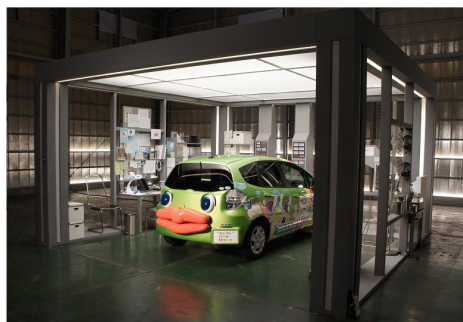

世界初！しゃべるクルマが
TOKYO FM 『Honda Smile Mission』 のパーソナリティーに！！
“プチェコ” デビュー
～全国のリスナーたちに笑顔をお届けます～

この度、TOKYO FMほかJFN系36局ネットで好評放送中の番組『Honda Smile Mission』が、パーソナリティーのSHEILAとルーシーの心強い相棒となる、新しいレギュラー・パーソナリティーを迎えることとなりました。その名も、しゃべるクルマ“プチェコ”。

目や口を動かしながら、表情豊かにリスナーたちと楽しく会話ができる“プチェコ”が、全国を周ってリスナーたちに笑顔をお届けながら、“プチェコ”本人(本車?)がご当地の様々な情報を取材し、番組を通じてレポートします。もちろん、クルマがラジオのパーソナリティーとして番組にレギュラー出演するのは、世界初のことです。

その“プチェコ”のデビュー・イベントを、7月14日(土)～16日(日)の3日間、渋谷のスペイン坂広場(渋谷パルコ PART1)で開催いたします。

★プチェコが、しゃべる映像は、こちらから！
<http://www.youtube.com/HondaSmileMission>
このURLはリンクフリーです！

TOKYO FMでは、「アースコンシャス～地球を愛し、感じる心」「ヒューマンコンシャス～生命を愛し、つながる心」をステーション・メッセージとして掲げていますが、“プチェコ”はまさに、そのメッセージを全国のリスナーたちに伝えてくれる頼もしいパーソナリティーです。

「プチ・エコ」を意味する名前のエコなクルマ“プチェコ”が、リスナーたちが待つ全国の町や村へと走っていき、つい微笑んでしまうような可愛い姿で、子どもたちを含むたくさんのリスナーたちと楽しい会話、楽しいコミュニケーションをし、さらに番組ホームページやTwitterなどとも連動しながら、みんなの心と心をつなげていきます。

貴方の町にも“プチェコ”が笑顔をお届けにいきます！！ どうぞご期待ください。