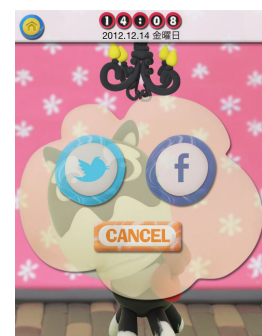

④Facebook、Twitter 投稿機能

■プロジェクト・メンバー

1. ◇企画プロデュース: TOKYO FM、ジグノシステムジャパン ◇企画監修: クー・レジェンド
   - ◇開発・制作: インターリンク株式会社 ◇構成・制作: kokoroni ◇音声制作: 宮崎伸勝
   - ◇キャラクターデザイン・クレイ制作: おちゃっぴ ◇キャラクター・ボイス: 近藤奈保(日本語)
2. ※広告収入の一部は、恵まれない犬のために活動をしている動物保護団体に寄付いたします。
   当メンバーは、その趣旨に賛同してプロジェクトに参加しています。

■ダウンロードはコチラから : <http://itunes.apple.com/jp/app/id584288164?mt=8>

【対応機種】 iOS 6.0 以降の iPhone3GS、iPhone4、iPhone4S、iPhone5、iPod touch (第3世代以降)

【価格】 無料 【紹介 HP】特設ページ <http://shizuka.gsj.bz>

【コピーライト】 © 2012 TOKYO FM Broadcasting Co. Ltd. GignoSystem Japan, Inc.

All rights reserved. Powered By Interlink Corporation

- ・iPhone、iPad、iPod touch 等、本体の OS は、最新の OS へバージョンアップされることを推奨します。
- ・iTunes は最新のバージョンを御利用ください。

※本文中の会社名または商品名は各社の商標または登録商標です。
※「iPhone」「iPad」「iPod touch」「iTunes」および「App Store」は、Apple Inc.の商標です。
※iPhone 商標は、アイホン株式会社のライセンスに基づき使用されています。