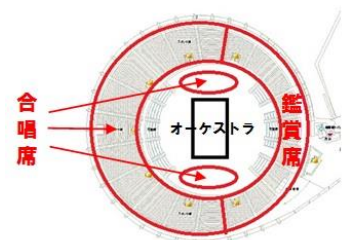

■『TOKYO FM 夢の第九コンサート 2014』公演概要

◇日時会場：12月15日(月)18:00 開場 19:00 開演 国立代々木競技場 第二体育館

◇芸術監督・指揮：西本智実 ◇演奏：IlluminArt Philharmonic Orchestra

◇ソリスト：文屋小百合(ソプラノ)/山下牧子(アルト)/小餅谷哲男(テノール)/田中勉(バリトン)

◇プログラム：プログラム：ベートーヴェン交響曲第九番 二短調 作品125(合唱付)、他

「THE 発声」指揮・声楽指導 辻 博之

◇入場料：合唱チケット・正装シート¥6,500(税込) 合唱チケット・カジュアルシート¥6,500(税込) 鑑賞チケット¥6,500(税込)

◇一般発売日：5月24日(土)午前10時

◇放送日時：12月下旬にTOKYO FMをはじめとするJFN38局ネットで放送予定

◇主催・企画・制作：TOKYO FM ◇協力：オフィステン ◇オフィシャルHP：<http://www.tfm.co.jp/daiku/>

◇お問合せ：【チケット、当日の公演について】サンライズプロモーション東京 0570-00-3337

【練習会、楽譜について】夢の第九コンサート事務局 03-5256-9501 ※土・日・休日を除く11時～18時

只今チケット
先行発売中！