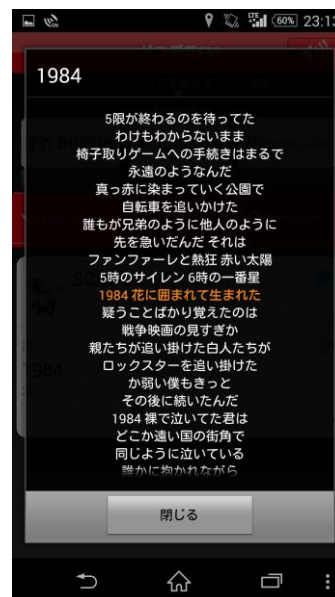

②歌詞が表示される。