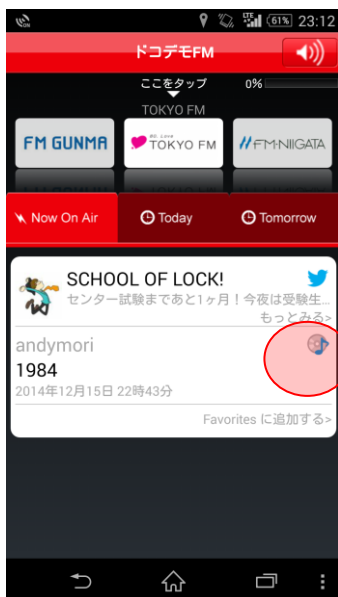

報道各位

ラジオアプリ初！同期歌詞表示サービスが本日スタート！ ♪FMラジオでオンエアされた曲の歌詞がチェックできます♪

TOKYO FM が提供している、全国のFM局※1の放送を日本全国どこのエリアからでも聴けるスマートフォン向けサービス『ドコデモFM』は、2014年12月24日より、ラジオ放送アプリ初となる同期歌詞表示サービスを開始※2。最新ヒットナンバーから、時代をこえた名曲まで、オンエアされた楽曲の歌詞をチェックしながら、FMラジオをお楽しみいただけるようになりました。

※1:2014年12月24日現在、TOKYO FMをはじめとする全39局。

※2:2014年12月24日現在、スゴ得コンテンツ iPhone版のみ未対応。

※3:一部歌詞表示されない楽曲がございます。

◆ラジオアプリ初！歌詞情報サービスについて

株式会社シンクパワー(本社:東京都千代田区、代表取締役社長:富田雅和 以下、「シンクパワー」)が提供する歌詞データの表示機能「プチリリ®」を「ドコデモFM」に追加することにより、放送される楽曲に合わせて流れる歌詞(同期歌詞)を表示。これにより、リスナーは、ラジオ放送で流れてくる音楽を聴きながら、歌詞の世界を同時に楽しむことができるようになりました。

「ドコデモFM」で表示されるシンクパワーの歌詞データは100万件以上あり、シンクパワーが作成する歌詞データのほか、ユーザーが作成・投稿した歌詞データから構築されています。

歌詞データを作成して投稿したいユーザーは、シンクパワー運営の無料の歌詞投稿アプリ「プチリリメーカー」を利用いただくことにより歌詞投稿が可能になります。

① 「♪」アイコンをタップすると…