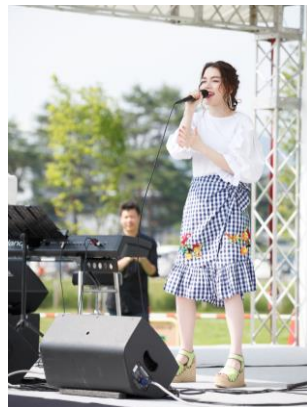

矢井田瞳・安田レイのライブの様相もオンエア！

TOKYO FM ホリデースペシャル

『菌活 Project2017 Summer Breeze Songs presented by ホクト』

2017年7月17日(月・祝) 11:30~14:55 放送

TOKYO FM では 7 月 17 日(月・祝)11 時 30 分から放送の TOKYO FM ホリデースペシャル『菌活 Project2017 Summer Breeze Songs presented by ホクト』(11:30~14:55 ※12:00 から FM ぐんま、FM 長野との 2 局ネット)で、先日長野県・軽井沢プリンスショッピングプラザで行われた公開収録の様相と番組でオンエアされる音楽ですごろくゲームを楽しめる企画「オンエアすごろく」を放送します。どうぞお楽しみに。

◆矢井田瞳、安田レイのライブの様相をお届け&”オンエアすごろく”を楽しもう♪

7 月 17 日(月・祝)11 時 30 分から放送の TOKYO FM ホリデースペシャル『菌活 Project2017 Summer Breeze Songs presented by ホクト』(11:30~14:55 ※12:00 から FM ぐんま、FM 長野との 2 局ネット)で、先日長野県・軽井沢プリンスショッピングプラザで行われた公開収録の様相と番組でオンエアされる音楽ですごろくゲームを楽しめる「オンエアすごろく」を放送します。

番組の前半では、先日行われた公開収録から矢井田瞳と安田レイのライブの様相をお届けします。更に番組後半はラジオから流れてくる音楽で楽しむすごろくゲーム「オンエアすごろく」を放送します。「オンエアすごろく」は、事前に番組特設サイトから「すごろくカード」を入手して、オンエアされる音楽「Summer Breeze Songs」のジャケットをタップしてコマをすすめるというもの。ラジオを聴きながらリアルタイムで誰でも気軽に参加できます。抽選で旅行券 5 万円や Bluetooth スピーカー、ホクトの菌活セットなど 4 種の賞品が当たるチャンスもあります。

7 月 17 日(月・祝)11 時 30 分からの放送を、どうぞお楽しみに。

【番組概要】

- ◆タイトル: 『菌活 Project2017 Summer Breeze Songs presented by ホクト』
- ◆放送日時: 2017年7月17日(月・祝)11:30~14:55
- ◆出演: 茂木淳一、高橋万里恵 ◆公開収録パート・ライブゲスト: 矢井田瞳、安田レイ MC: 瀬戸真矢
- ◆番組サイト: <http://www.tfm.co.jp/kinkatsu2017>
- ◆放送局: TOKYO FM ※12:00 から FM ぐんま、FM 長野の 3 局ネット ◆提供: ホクト