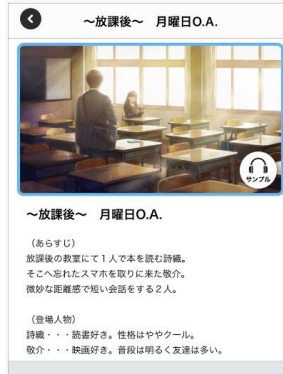

注意事項

- ・アプリ上のサンプルボイスは梶裕貴さんの音声ではありません。
- ・梶裕貴さんの音声は番組でのON AIR/『SCHOOL OF LOCK!』WEBサイトのみとなります。
- ・梶裕貴さんとの共演は、応募して頂いた音声の中から審査を経て、採用された方のみとなります。
- ・梶裕貴さんの出演は#15「兄妹」のみです。

参考

【応募要項&エントリー方法】

- <応募資格> ①エントリー時点で10才～19才であること
②保護者の同意があること
③芸能事務所等に所属していないこと

<エントリー方法>

「きみのこえがききたい。」へエントリーいただくには、1話4回分のエピソードに沿ったセリフをボイス録音し、エントリーフォームへのエントリー情報の入力が必要となります。

※郵送でのエントリーは受け付けておりません。

※エントリーは月曜日から木曜日の4話分のエピソードの録音が終わらないとできません。

【録音方法】

(1)「Eggs Voice」をダウンロードする

(2)参加するタイトルを選ぶ

(3)録音するエピソードを選ぶ