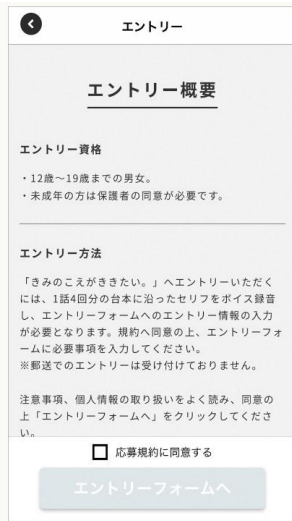

(4)配役を選択する

(5)マイクをオンにする

(6)録音する

(7)録音した音は MyPage にて聞くことが可能

【エントリー方法】

(1)MyPage から ENTRY する音源を選択 (2)エントリー要項を確認してチェック

(3)個人情報を入力する

(4)応募完了!