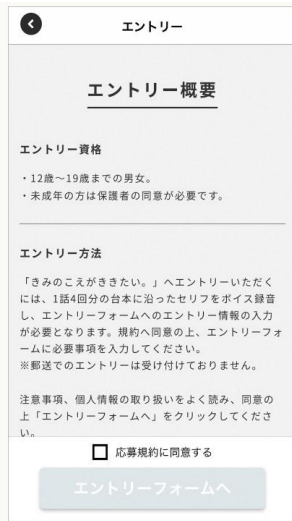

【録音方法】

(1)「Eggs Voice」をダウンロードする

(2)参加するタイトルを選ぶ

(3)録音するエピソードを選ぶ

(4)配役を選択する

(5)マイクをオンにする

(6)録音する

(7)録音した音は MyPage にて聞くことが可能

【エントリー方法】

(1)MyPage から ENTRY する音源を選択 (2)エントリー要項を確認してチェック

(3)個人情報を入力する

(4)応募完了!

【番組「SCHOOL OF LOCK!」とは】

“全国の蒼き若者たちの未来の鍵(LOCK)を握るもうひとつの学校！”をコンセプトに、パーソナリティのとーやま校長・あしざわ教頭ほか、人気アーティストやタレントをレギュラー講師陣に迎え、TOKYO FM をはじめとするJFN38局ネットで放送中のラジオ番組。