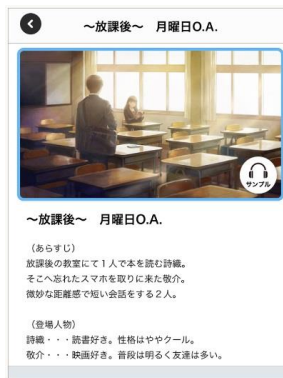

【応募要項&エントリー方法】

1. <応募資格> ①エントリー時点で10才～19才であること
   ②保護者の同意があること
   ③芸能事務所等に所属していないこと

<エントリー方法>

「きみのこえがききたい。」へエントリーいただくには、1話4回分のエピソードに沿ったセリフをボイス録音し、エントリーフォームへのエントリー情報の入力が必要となります。

※郵送でのエントリーは受け付けておりません。

※エントリーは月曜日から木曜日の4話分のエピソードの録音が終わらないとできません。

【録音方法】

(4)配役を選択する