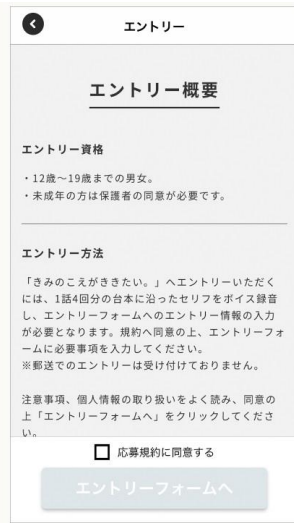

(4)配役を選択する

(5)マイクをオンにする

(6)録音する

(7)録音した音は MyPage にて聞くことが可能

【エントリー方法】

(1)MyPage から ENTRY する音源を選択 (2)エントリー要項を確認してチェック

(3)個人情報を入力する

(4)応募完了!