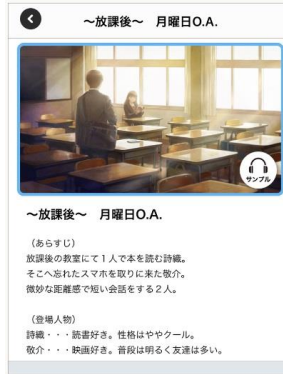

注意事項

- ・アプリ上のサンプルボイスは花江夏樹さんの音声ではありません。
- ・花江夏樹さんの音声は番組でのON AIR/『SCHOOL OF LOCK!』WEBサイトのみとなります。
- ・花江夏樹さんとの共演は、応募して頂いた音声の中から審査を経て、採用された方のみとなります。
- ・花江夏樹さんの出演は#16「幽霊」のみです。

参考

【応募要項&エントリー方法】

- <応募資格> ①エントリー時点で10才～19才であること
②保護者の同意があること
③芸能事務所等に所属していないこと

<エントリー方法>

「きみのこえがききたい。」へエントリーいただくには、1話4回分のエピソードに沿ったセリフをボイス録音し、エントリーフォームへのエントリー情報の入力が必要となります。

※郵送でのエントリーは受け付けておりません。

※エントリーは月曜日から木曜日の4話分のエピソードの録音が終わらないとできません。

【録音方法】

(1)「Eggs Voice」をダウンロードする

(2)参加するタイトルを選ぶ

(3)録音するエピソードを選ぶ