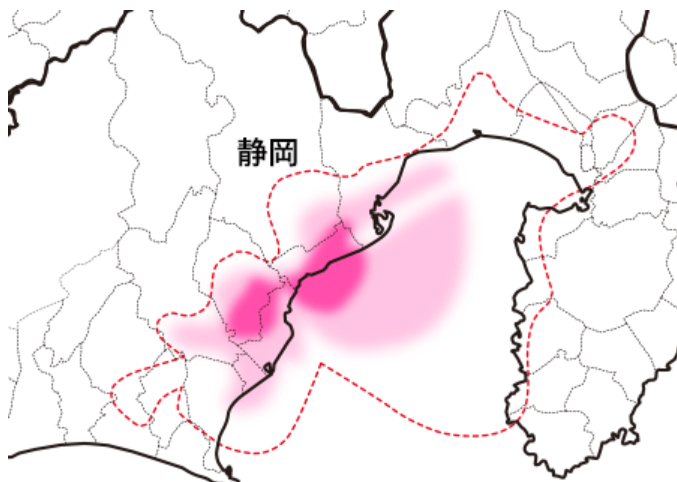

### ◆静岡県中部(静岡市ほか)にエリアが拡大!

静岡局は、これまで『i-dio』の放送エリア外であった静岡県中部地域を新たに放送エリアとし、放送エリア拡大のために開設したものです。今年8月より試験電波を発射してきましたが、総務省からの本許の交付を経て、10月14日(金)より本運用を開始いたします。

これにより、これまで名古屋局(多度山)からの電波では i-dio をお楽しみ頂けなかった、静岡県中部地域において、新たに『i-dio』を受信して頂けるようになります。該当エリアにお住まいの方は、新放送サービス『i-dio』をお楽しみ下さい。

なお、引き続き放送波での受信が難しい地域にお住まいの方は、7月1日より提供を開始した、「インターネット受信モード」でお楽しみいただくことができます。

### ＝新たに放送エリアに加わる地域＝

※エリア内であっても、地形などの影響で地域によっては受信できないことがあります

#### 静岡県:中部エリア

(静岡市葵区、静岡市駿河区、静岡市清水区、島田市、焼津市、藤枝市、牧之原市、吉田町)

--- 放送区域のめやす

<i-dio Wi-Fi チューナーでの受信のめやす>

■ 屋内受信のめやす

□ 屋外受信のめやす