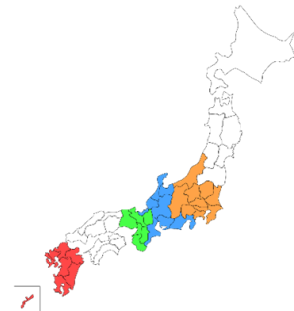

iPhone/Android

iOS8 以上、Android4.3 以上に対応

2. TS PLAY アプリを起動

デジタル地上波最高音質の無料放送をお楽しみください。

3. 関東甲信越、中部、近畿、九州、沖縄の1都2府28県(2017年2月現在)ではインターネット受信でお楽しみ頂けます。

インターネット受信モードがご利用いただける都道府県 (2017年2月現在)

【関東・甲信越】 東京・神奈川・千葉・埼玉・茨城・栃木・群馬
新潟・山梨・長野

【東海・北陸】 愛知・静岡・三重・岐阜・富山・石川・福井

【近畿】 大阪・京都・兵庫・奈良・和歌山・滋賀

【九州・沖縄】 福岡・長崎・佐賀・熊本・大分・宮崎・鹿児島・沖縄

※受信できるのはそのエリアで放送しているチャンネル(一部除く)となります。

※インターネット受信モードは動画並みのパケット通信を行います。

ご利用の際には、ご自宅のWi-Fiなどのご使用をおすすめいたします。

4. i-dio 対応機器をお持ちの方は「TS ONE」を選局の上、放送受信モードでお楽しみ頂けます。